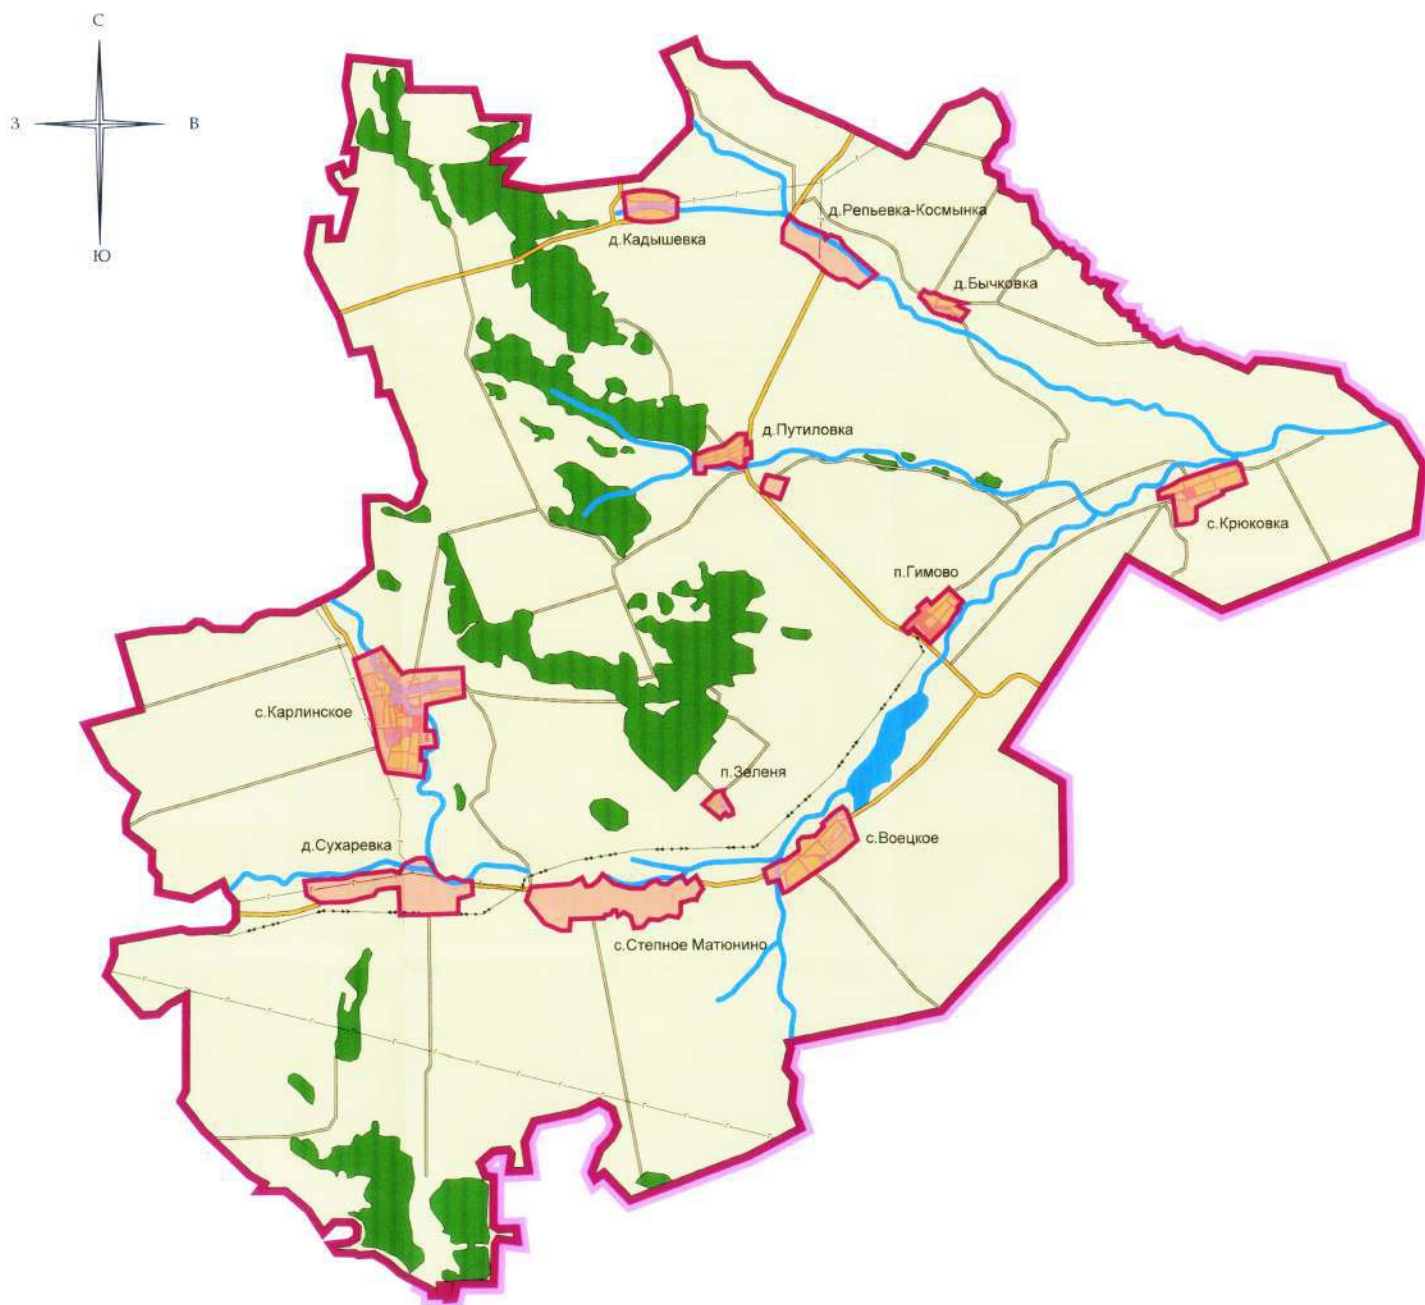

**Правила землепользования и застройки
муниципального образования Гимовское сельское поселение
Маинского района Ульяновской области.**

**Статья 25. Карта градостроительного зонирования.
1. Схема территории муниципального образования.**

Условные обозначения

Границы

- Граница Маинского района
- Границы поселений
- Границы населенных пунктов

Населенные пункты

- Административные центры поселений
- Сельские населенные пункты

Территории

- Земли сельскохозяйственного назначения
- Земли населенных пунктов
- Земли лесного фонда

Инженерная инфраструктура

- Электроснабжение
линии электропередачи:
35 кВ
- Газоснабжение
магистральный газопровод

Транспортная инфраструктура

- Автомобили
местного значения
- прочие

Масштаб