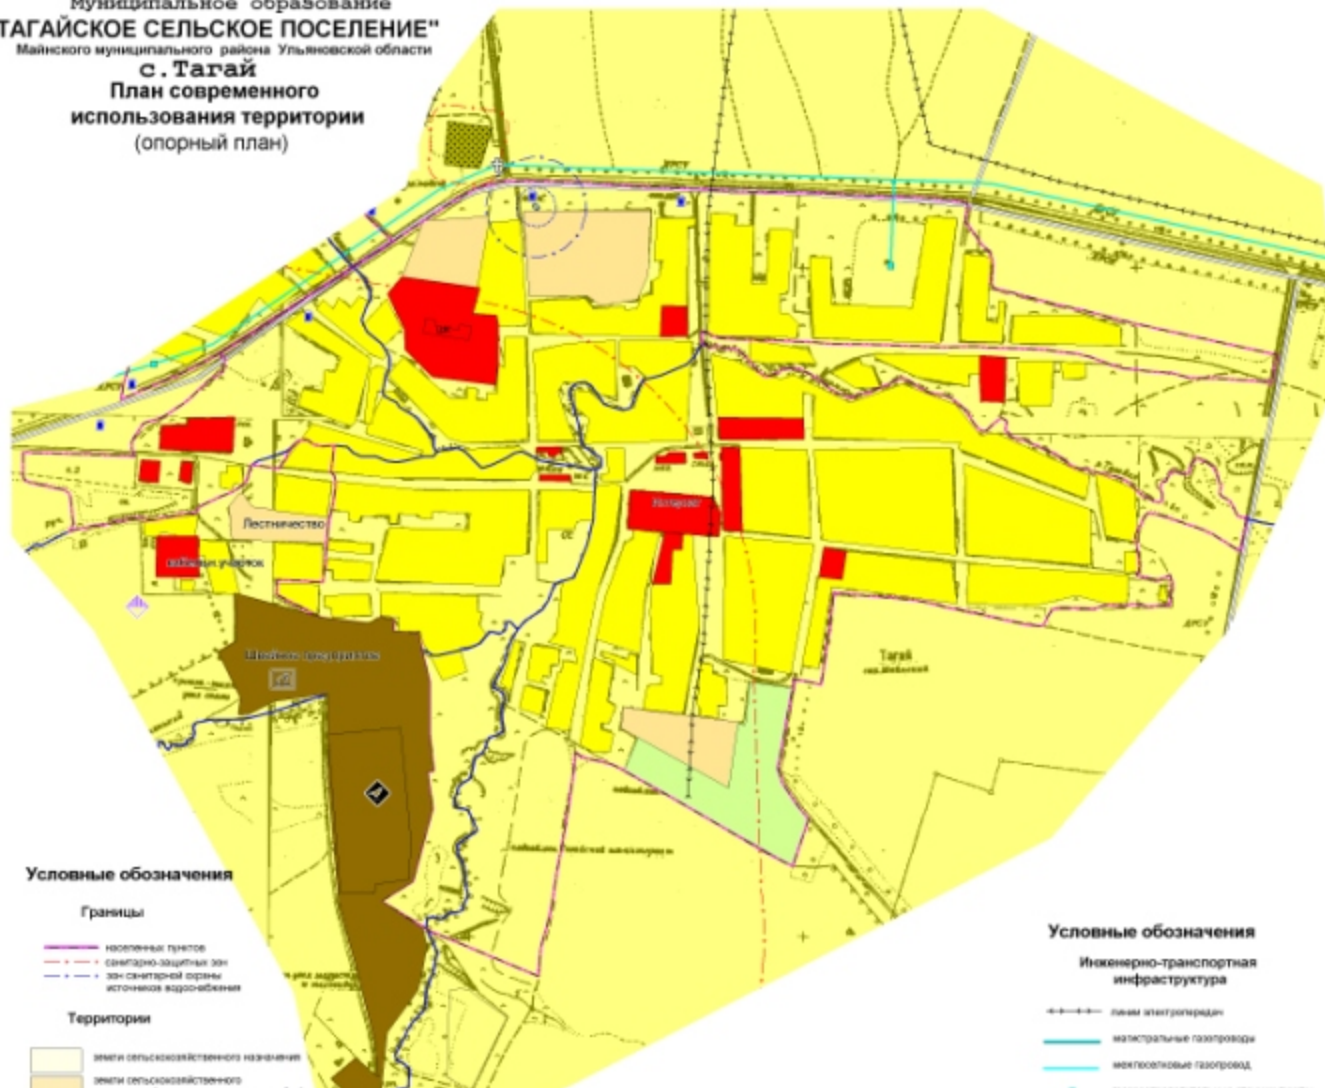

Муниципальное образование  
**"ТАГАЙСКОЕ СЕЛЬСКОЕ ПОСЕЛЕНИЕ"**  
 Майнского муниципального района Ульяновской области  
**с. Тагай**  
**План современного**  
**использования территории**  
 (опорный план)

**Условные обозначения**

**Границы**

- населенный пункт
- санитарно-защитная зона
- зона санитарной охраны источника водоснабжения

**Территории**

- земли сельскохозяйственного назначения
- земли сельскохозяйственного назначения (производственная застройка)
- производственные
- земли садоводческих объединений

- пилорама
- предприятие легкой промышленности

**Условные обозначения**

**Инженерно-транспортная инфраструктура**

- линии электропередачи
- магистральные газопроводы
- межколлекторные газопроводы
- газораспределительные станции, пункты
- очистные сооружения
- скважины
- кладбища
- автозаправочные станции

Итого		в том числе	
площадь	1000	земли населенных пунктов	100
площадь	1000	земли населенных пунктов	100
площадь	1000	земли населенных пунктов	100
площадь	1000	земли населенных пунктов	100