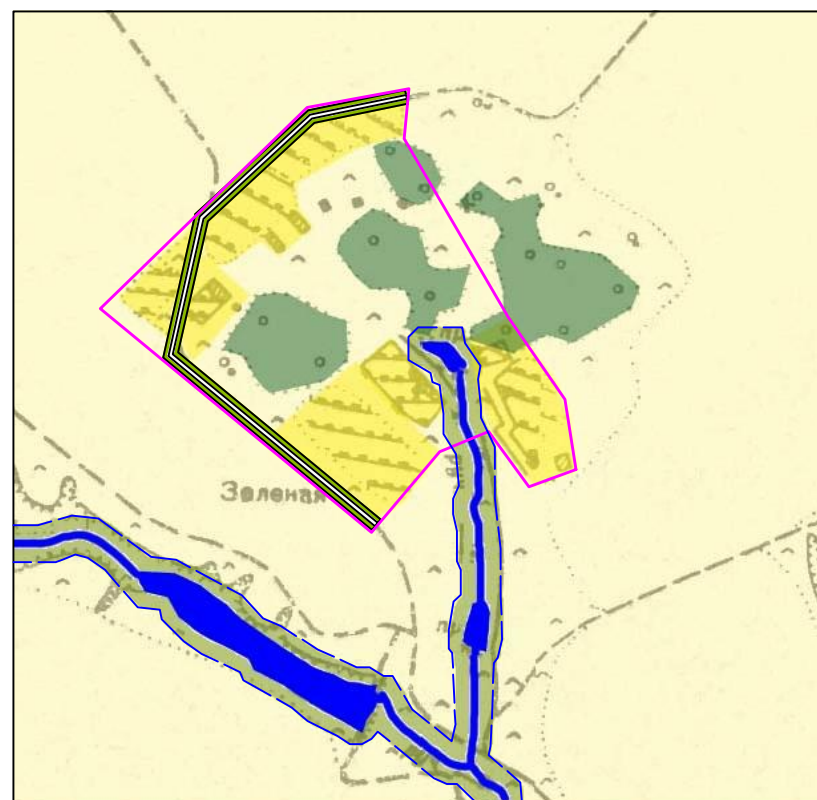

Муниципальное образование
"ГИМОВСКОЕ СЕЛЬСКОЕ ПОСЕЛЕНИЕ"
 Майнского муниципального района Ульяновской области.
 пос. Зеленая

Проектный план
 (Основной чертеж)

Условные обозначения

Границы

-  Населенных пунктов
-  Границы населенных пунктов на расчетный срок
-  Санитарно-защитных зон
-  Водоохранных зон

Территории

-  Земель сельскохозяйственного назначения
-  Земель сельскохозяйственного назначения (производственная застройка)
-  Зон лесного фонда

Территории населенных пунктов

-  Коттеджной и усадебной застройки
-  Общественной застройки
-  Зеленых насаждений