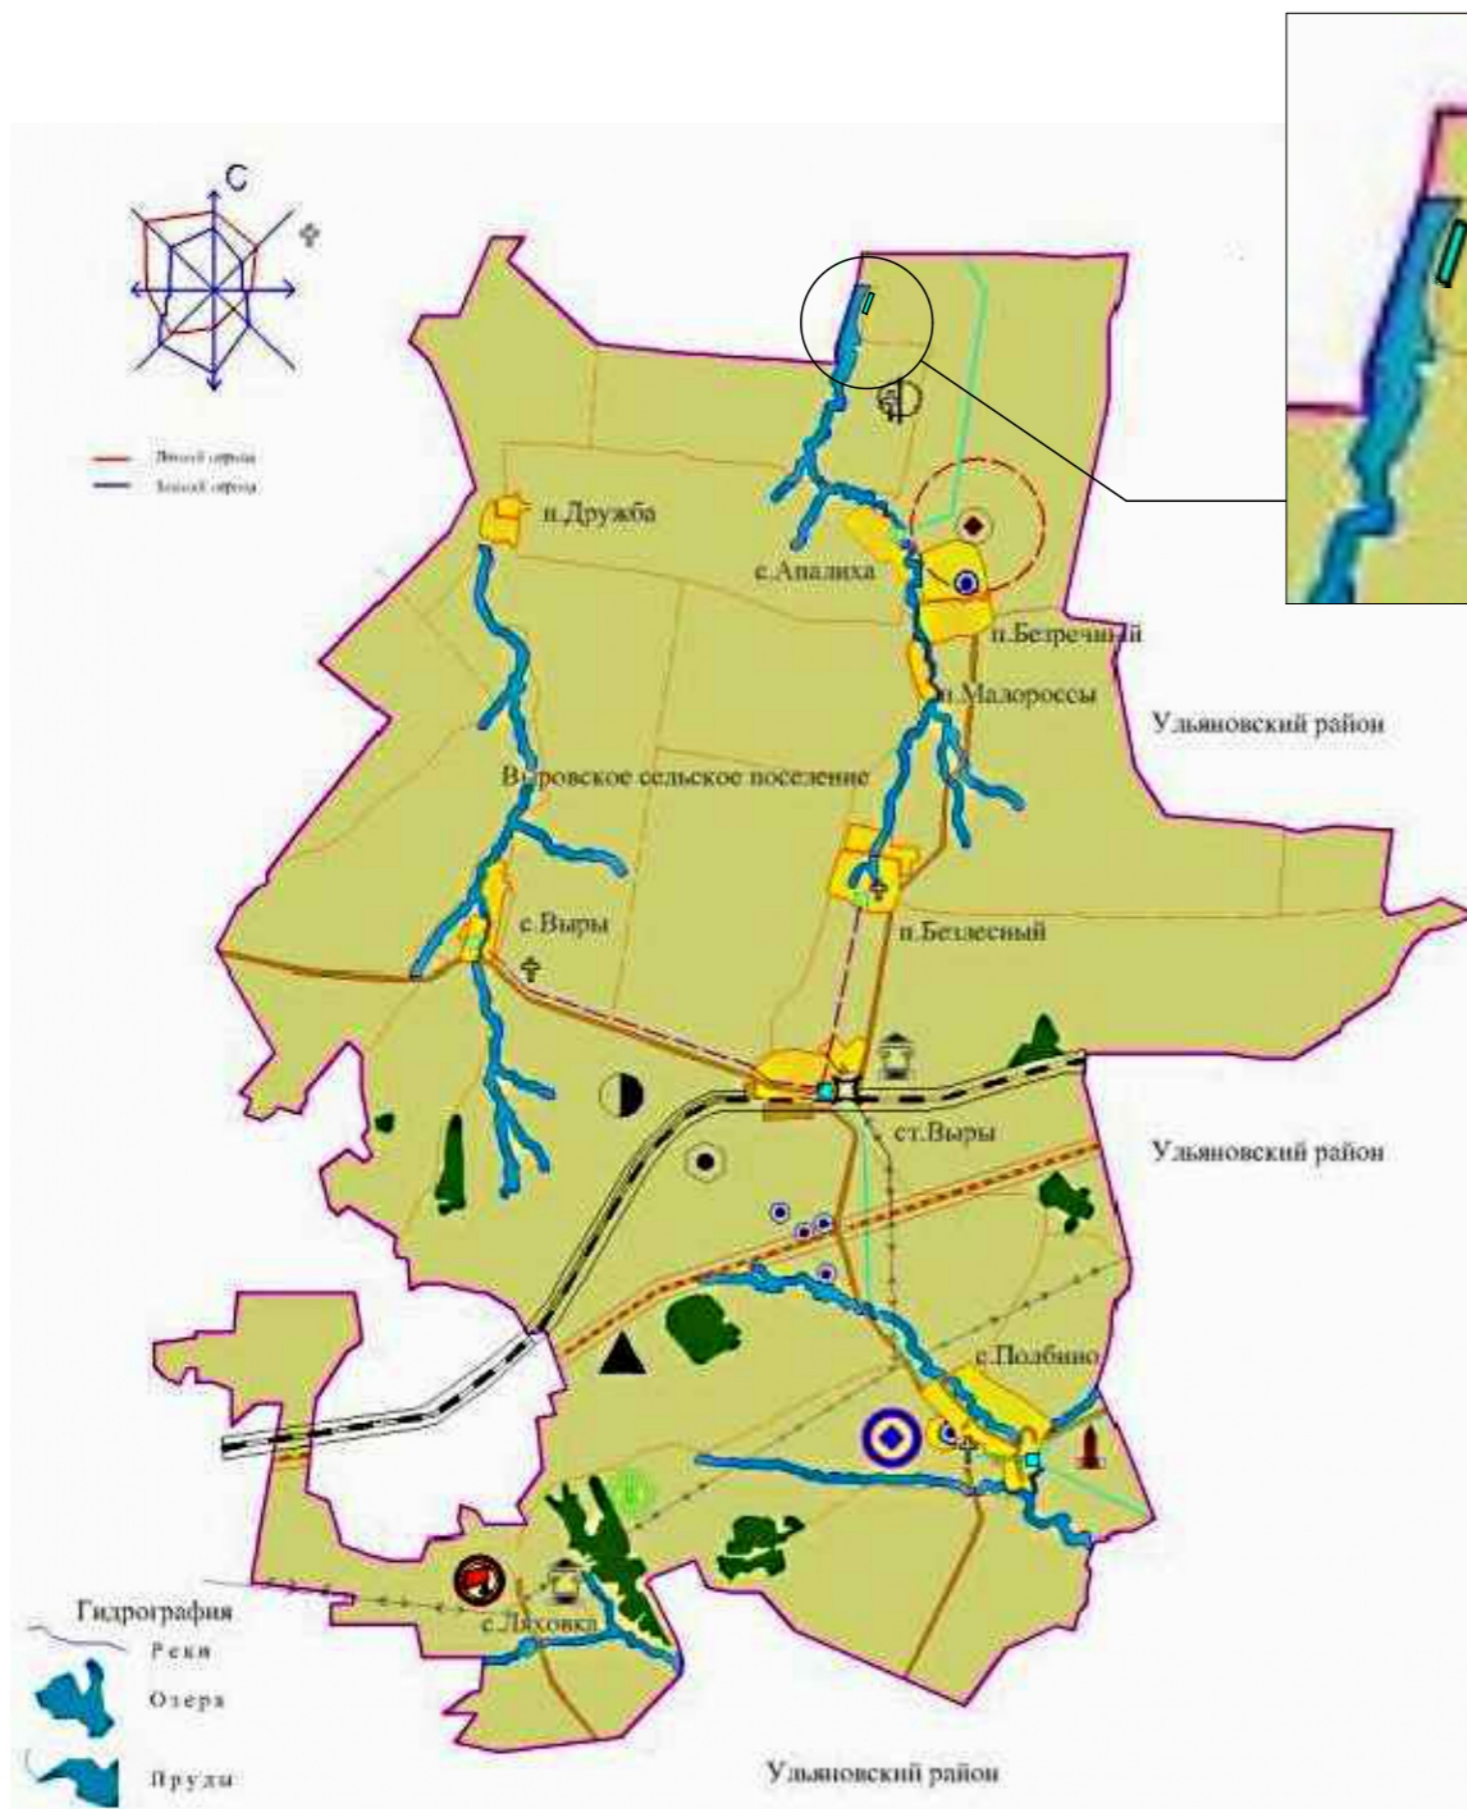

Генеральный план МО Выровское сельское поселение

Карта планируемого размещения объектов местного значения

Приложение 2
к приказу Министерства имущественных
отношений и Архитектуры Ульяновской области
от _____ № _____

Условные обозначения

Гидрография
Река
Озера
Пруды

						2023-24 -П			
						Внесение изменений в Генеральный план МО Выровское сельское поселение			
Изм.	Кол. уч.	Лист	№ док.	Подпись	Дата	Положение о территориальном планировании	Стадия	Лист	Листов
ГИП				Филиппова	03.2023		П		-
Разраб.				Филиппова	03.2023				
Н. контр.				Балашкин	03.2023	Карта планируемого размещения объектов местного значения	ООО "РБК"		