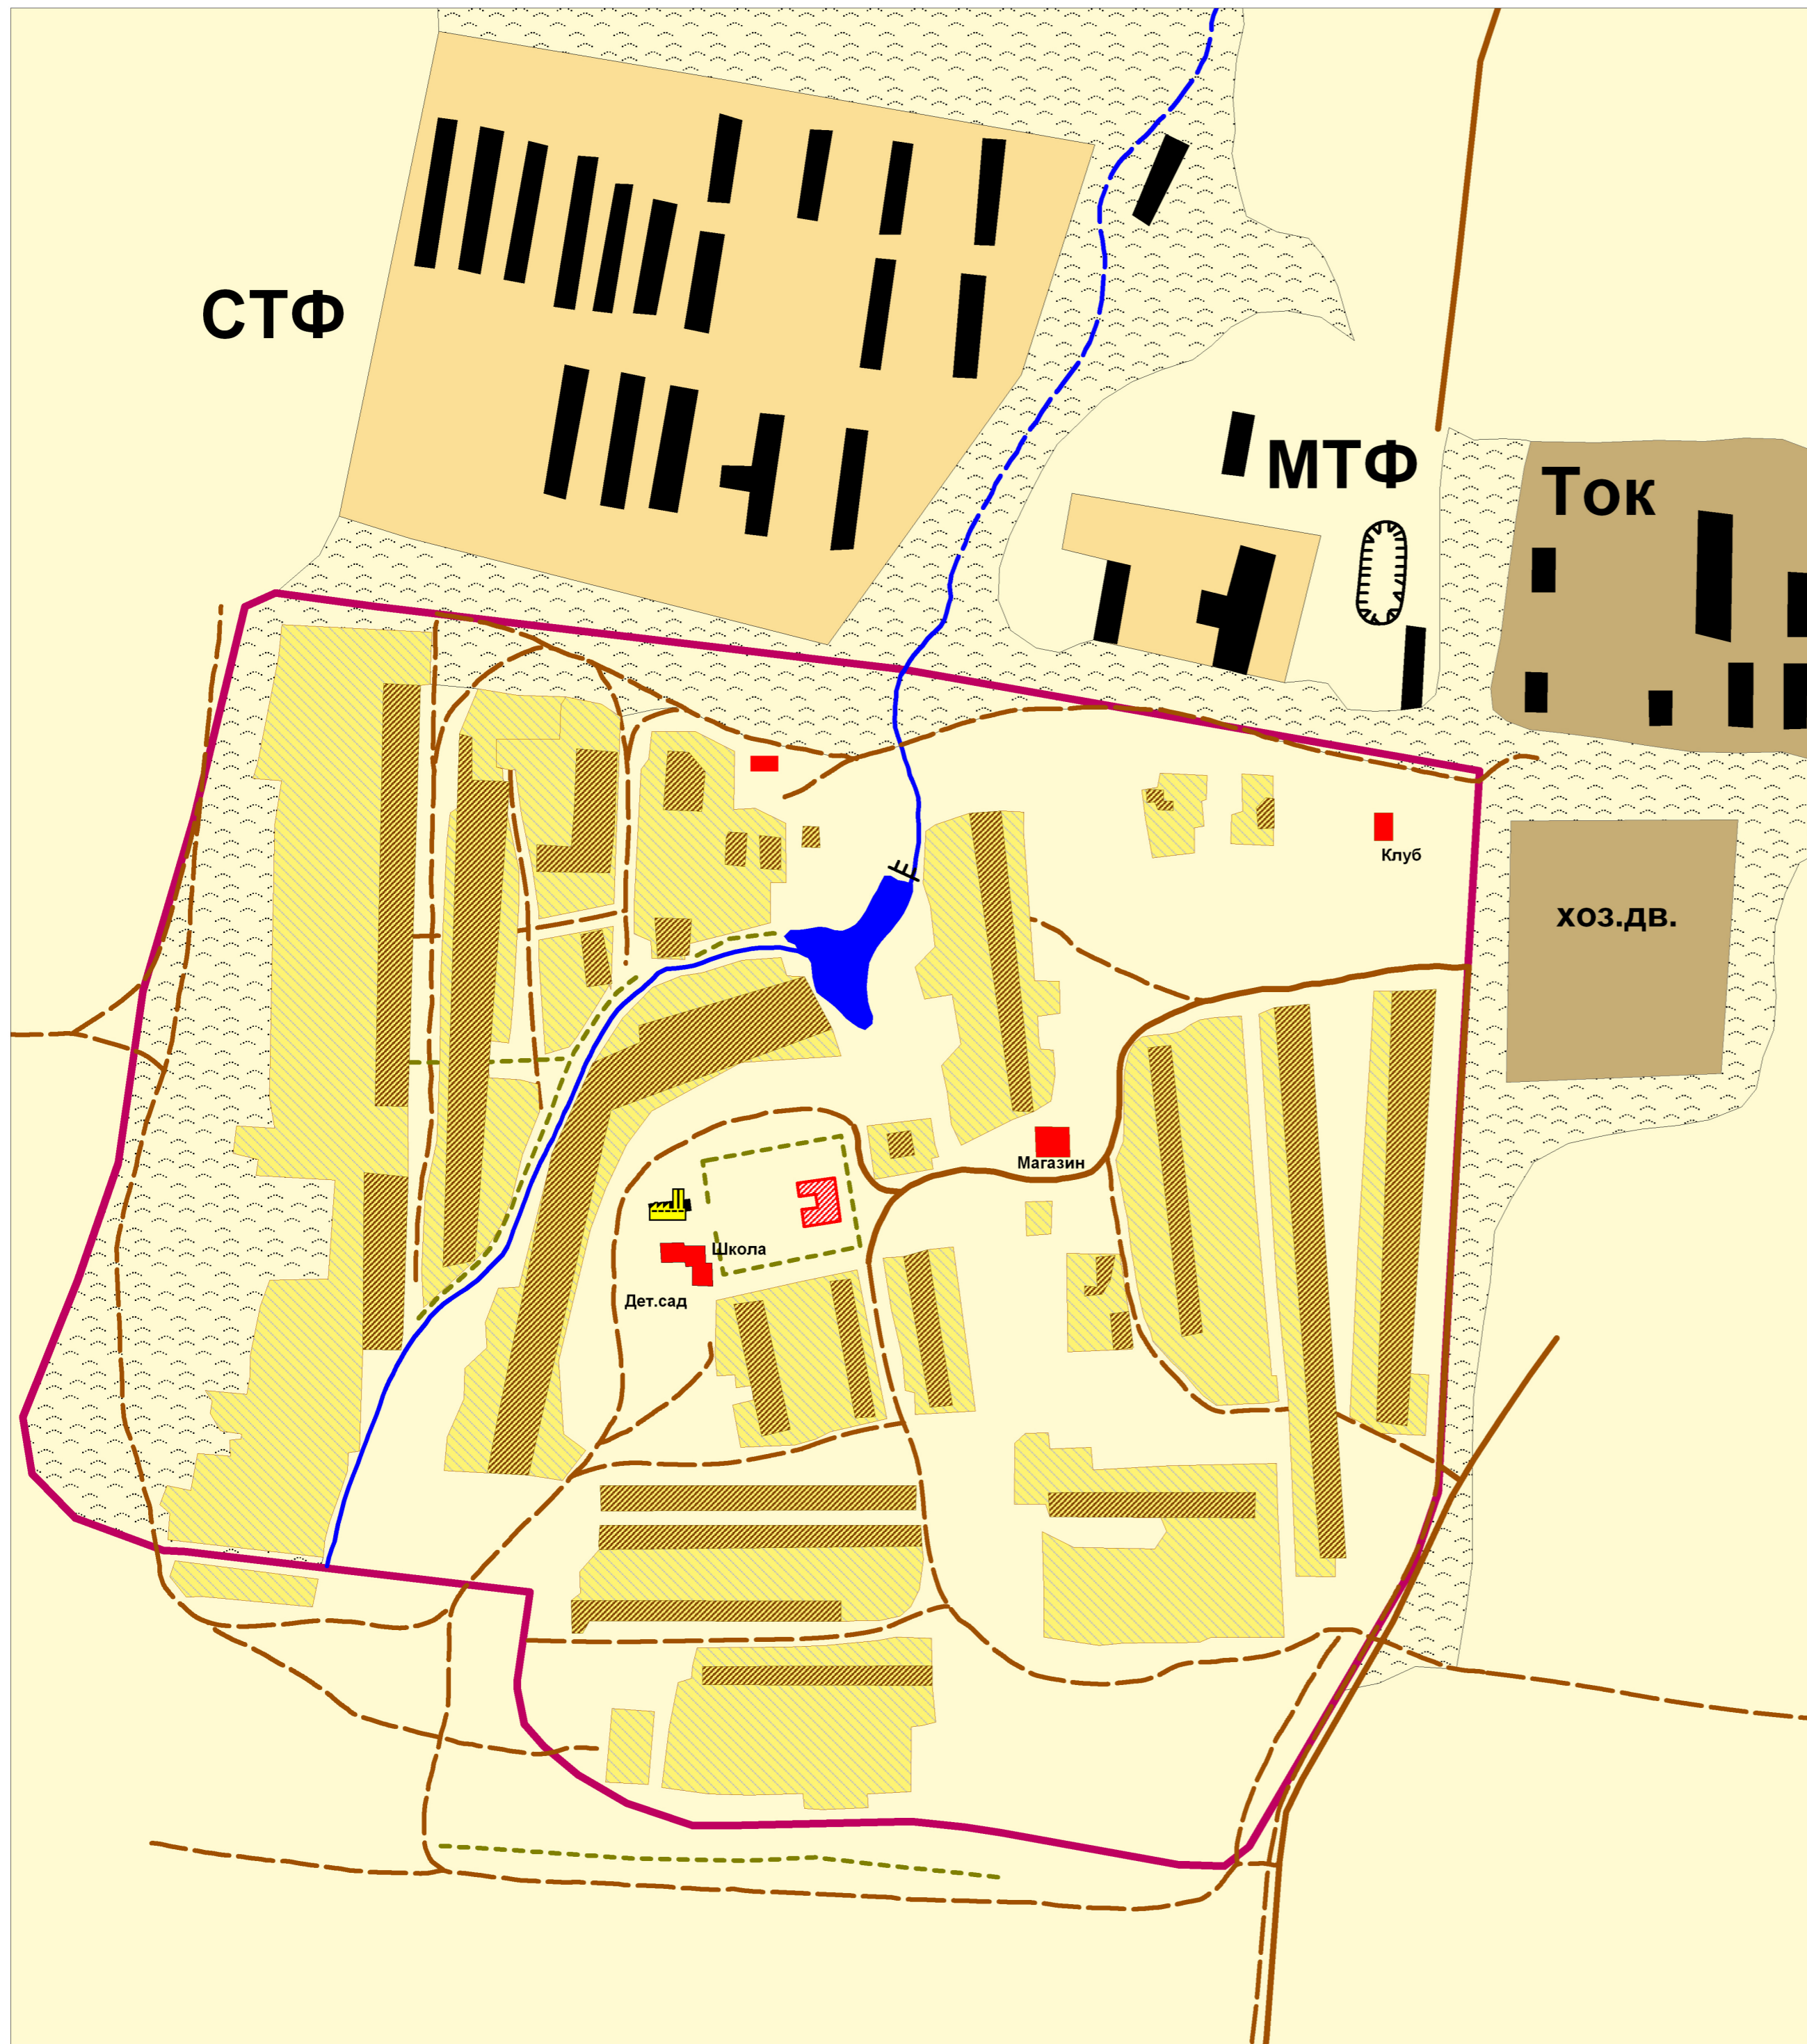

Муниципальное образование ВЫРОВСКОЕ СЕЛЬСКОЕ ПОСЕЛЕНИЕ

Майнского муниципального района Ульяновской области

пос.БЕЗЛЕСНЫЙ

Современное использование территории
(опорный план)

Условные обозначения

- Границы
- Населённых пунктов
- Территории населенных пунктов
- Коттеджной и усадебной застройки
- Общественной застройки
- Территории
- Земель сельскохозяйственного назначения
- Земель сельскохозяйственного назначения (производственная застройка)
- Промышленные
- Гидрография
- Пруды, реки, ручьи
- Пересыхающие реки
- Объекты
- Котельные
- Скотомогильники
- Элементы рельефа
- Ямы, обрывы, овраги, дамбы
- Транспорт
- Автомобили с твердым покрытием
- Автомобили грунтовые

		Муниципальное образование Выровское сельское поселение Майнского муниципального района Ульяновской области		
		пос.Безлесный		Страницы
				Лист
				Листов
Ген.директ.	Соркин.Р.Г.	План современного использования территории (опорный план)		ООО АБ "М-ПРОЕКТ"
ГАП	Черных О.Б.	М 1:5 000		
Разраб.	Степина Е.К.			
Провер.	Черных О.Б.			