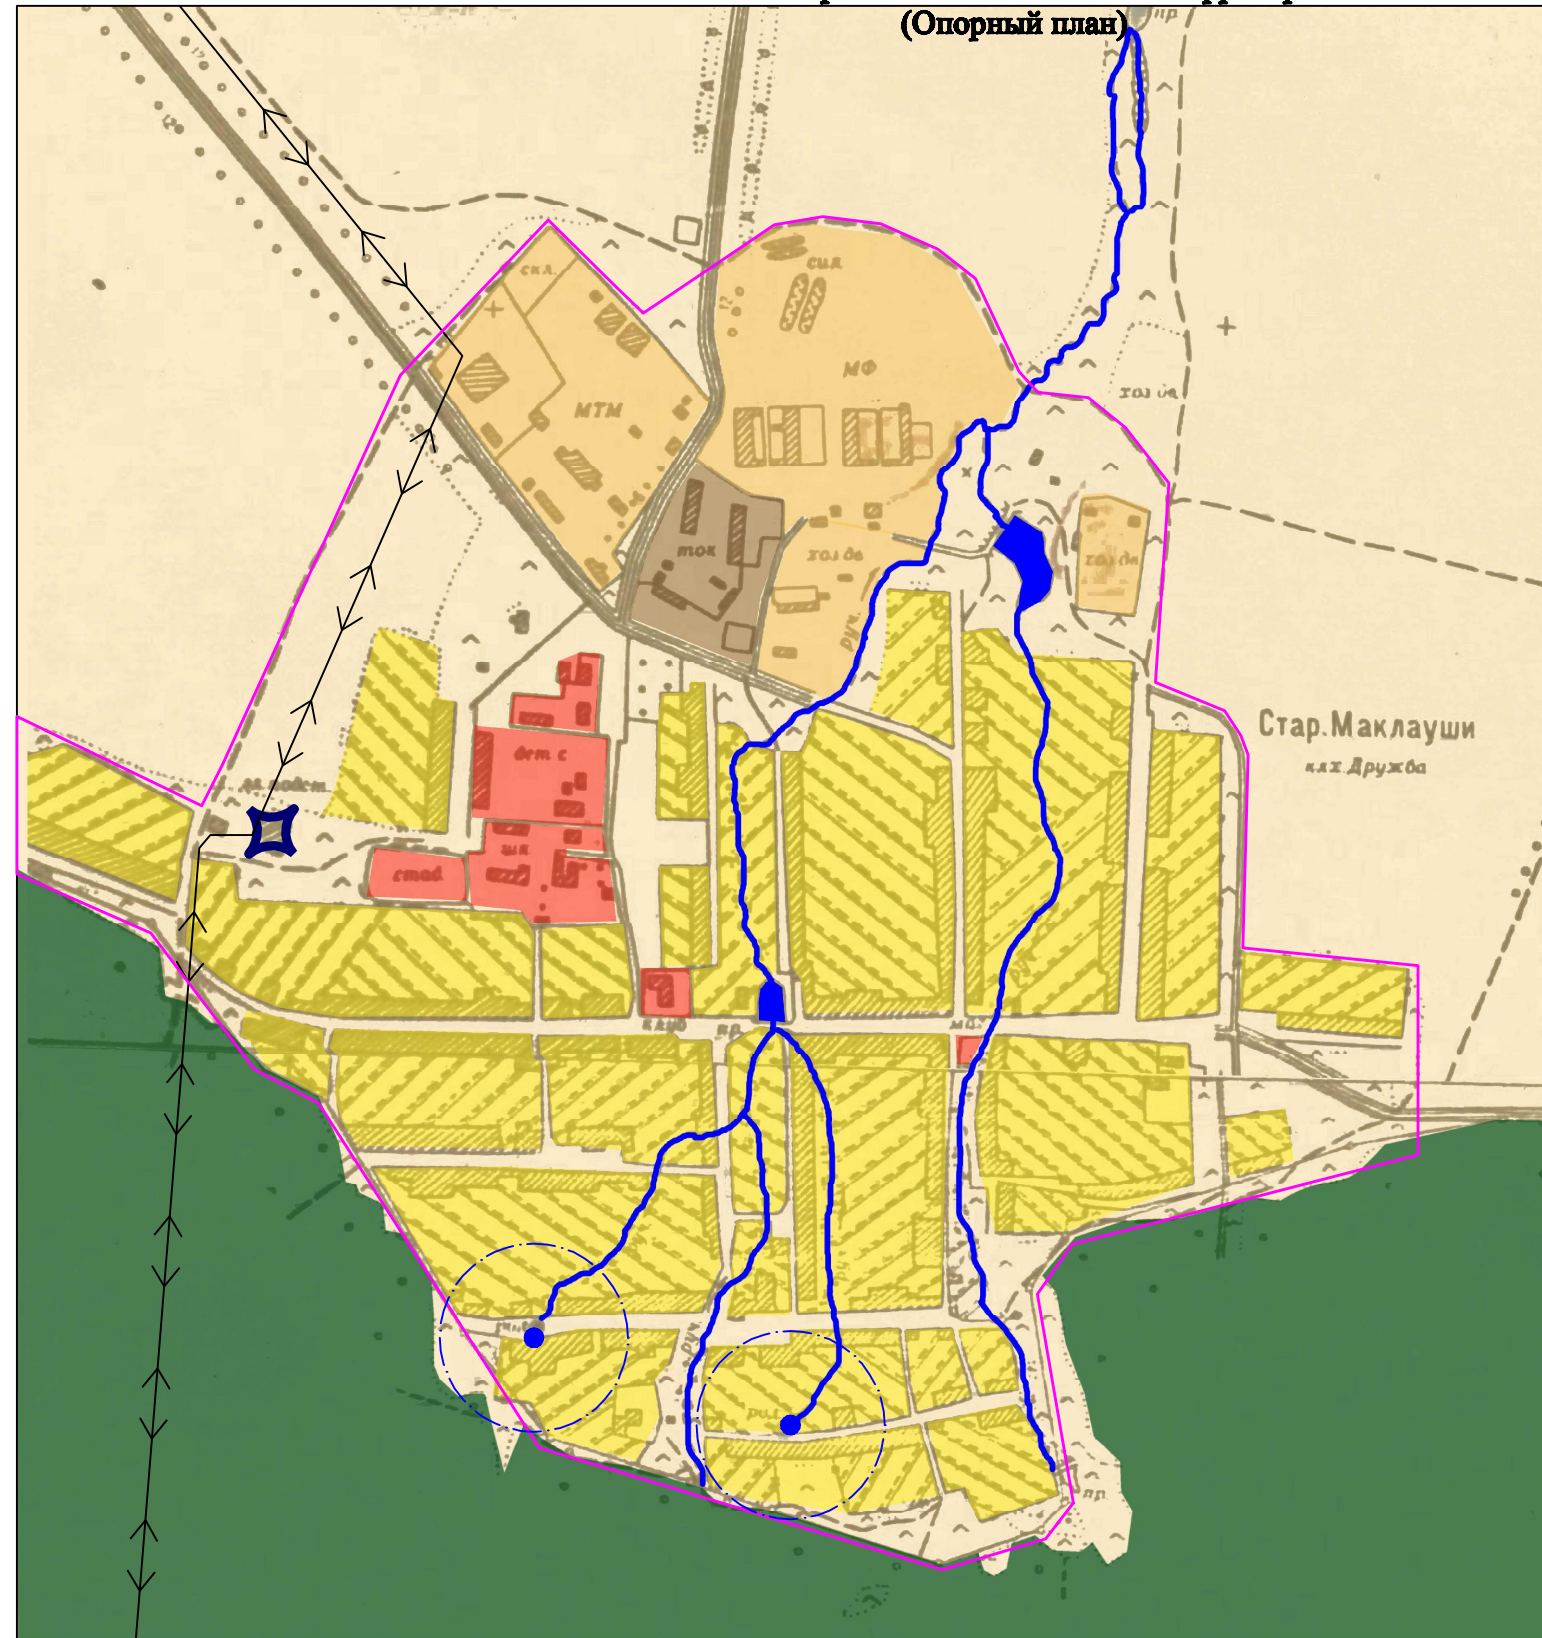

**Муниципальное образование  
СТАРОМАКЛАУШИНСКОЕ СЕЛЬСКОЕ ПОСЕЛЕНИЕ**  
Майнского муниципального района Ульяновской области.  
пос. Старые Маклауши

**Современное использование территории.  
(Опорный план)**

**Условные обозначения**

**Границы**

— Населенных пунктов

**Территории населенных пунктов**

Коттеджной и усадебной застройки

Общественной застройки

**Территории**

Земель сельскохозяйственного назначения

Земель сельскохозяйственного назначения (производственная застройка)

Зон лесного фонда

**Инженерно-транспортная инфраструктура**

● Скважины

⊠ Электростанция

↔ Линии электропередач

**Гидрография**

Пруды