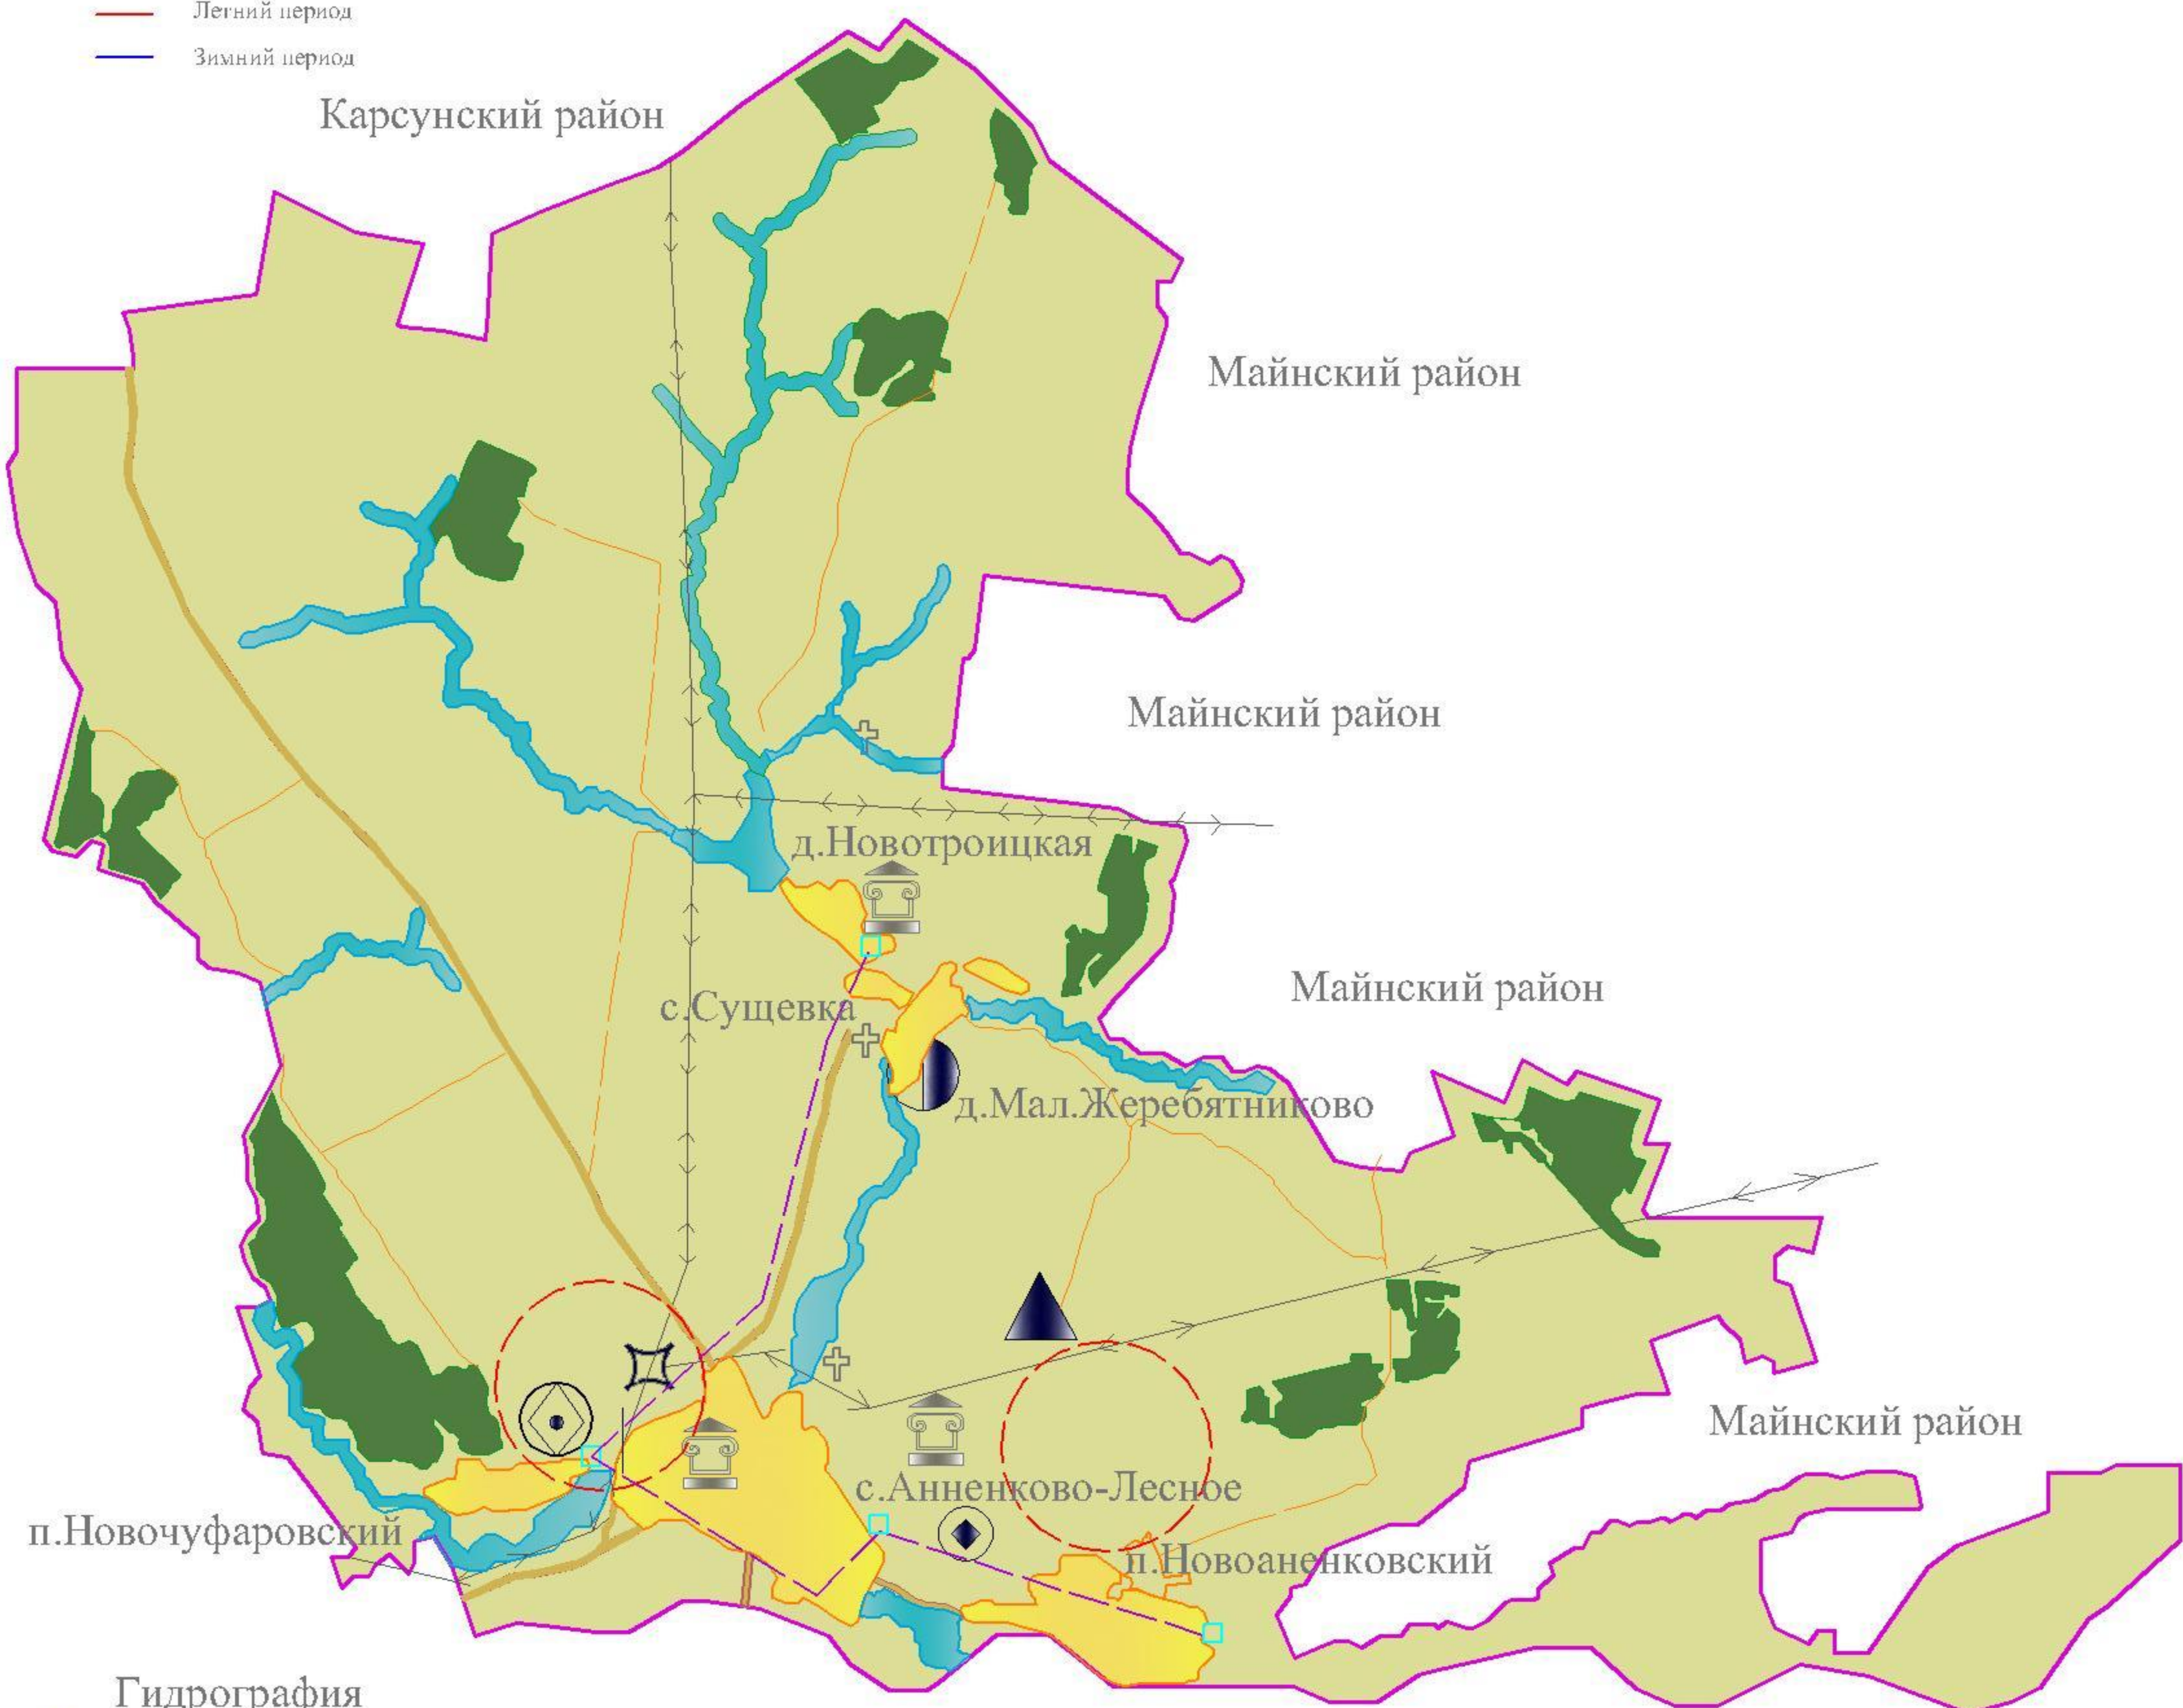

# МАЙНСКИЙ РАЙОН

Генеральный план МО Анненковского сельского поселения.  
 Схема территориального планирования.  
 Проектный план. (Основной чертеж)

### Гидрография

### Границы

### Территории